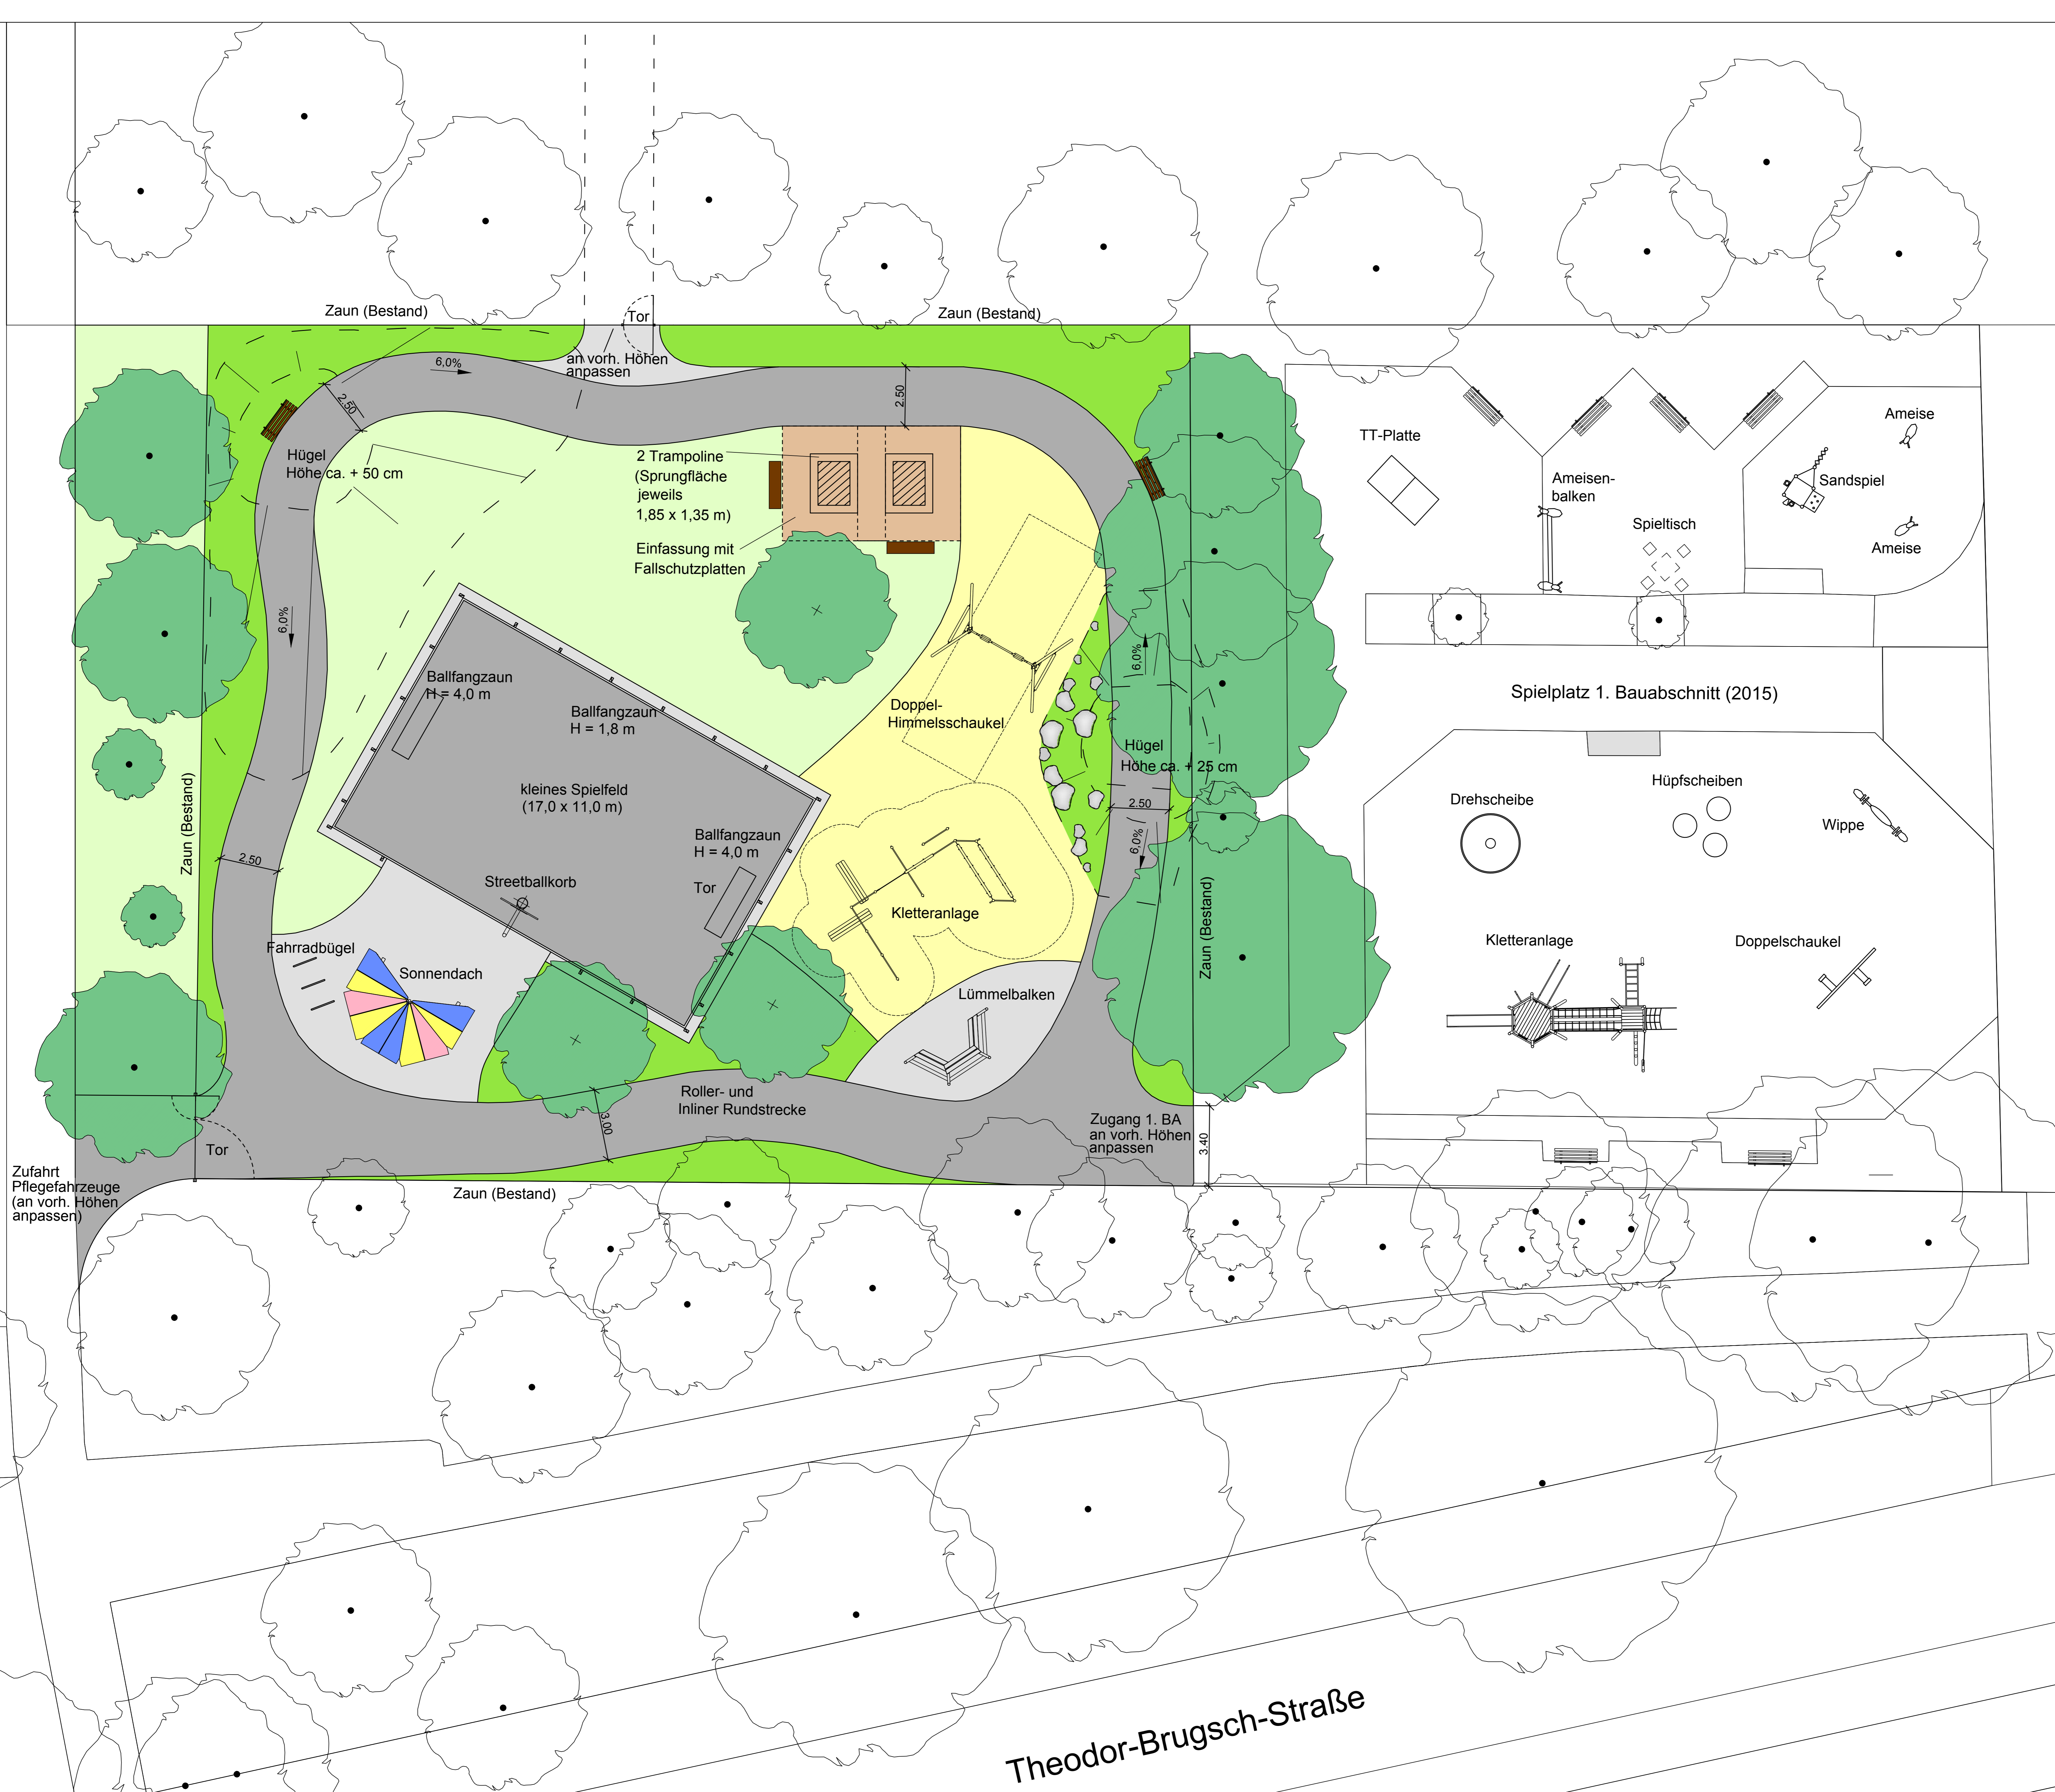

Legende

-  - Baum, Bestand
-  - Baum, Neupflanzung
-  - Pflanzfläche
-  - Rasen / Wiese
-  - Pflaster
-  - Asphalt (glatt)
-  - Sand (Spielsand)
-  - Bank (Sitzbank aus Holz)
-  - Hockerbank (Sitzbank aus Holz)
-  - Findlinge

Bezirksamt Pankow von Berlin
Abteilung Stadtentwicklung
Straßen- und Grünflächenamt

Objekt: BV Aufwertung Spielplatz Theodor-Brugsch-Straße
- Lageplan / Entwurf (Stand 28.10.2016) -

Verfasser: **Reif + Eberhard GbR**
Freischaffende Garten- und Landschaftsarchitekten
Wildganssteig 103, 13503 Berlin
Tel.: (030) 436 33 72, Fax: (030) 436 33 73

Anlage: Blattgröße: 113 x 79 cm 13088 Berlin, den
Blatt-Nr.: 01 Maßstab: 1:100 Fachbereichsleiter

Theodor-Brugsch-Straße